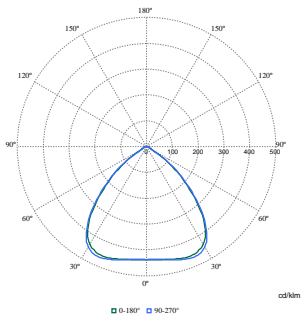

Photometrische Daten

Polar Normal (separate) - BY580PI - 910505104564