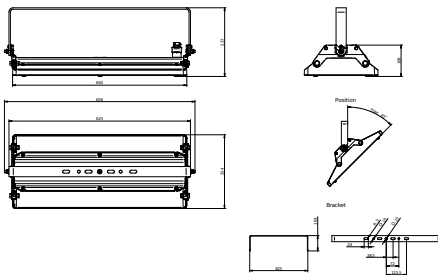

GentleSpace Gen4

Bereik omgevingstemperatuur	-30 tot +55 °C
Initiële prestaties (conform IEC)	
Tolerantie lichtstroom	+/-10%
Aanvankelijke kleurkwaliteit	(0.383, 0.377) SDCM 3
Tolerantie energieverbruik	+/-5%
Prestaties gedurende tijd (conform IEC)	
Uitvalpercentage voorschakelapparatuur bij mediaan bruikbare levensduur van 100.000 uur	10 %
Lumenbehoud (EN-IEC 62722-2-1) bij mediaan bruikbare levensduur van 50.000 uur	-
Lumenbehoud (EN-IEC 62722-2-1) bij mediaan bruikbare levensduur van 100.000 uur	L85

Productgegevens	
Productnaam voor bestelling	BY580P 170S/840 DIA HE WBGCSICHEMBR1mCW5
Volledige productnaam	BY580P 170S/840 DIA HE WBGCSICHEMBR1mCW5
Full EOC	872016959058800
Bestelcode	8720169590588
Materiaalnr. (12NC)	910505104562
Lokale code	8720169590588
Numerator - Aantal per pak	1
EAN/UPC - product/behuizing	8720169590588
Numerator - Dozen per buitendoos	1
EAN/UPC - Case	8720169590588
Code productfamilie	BY580P [Gentlespace gen4 Small]

Maatschets

BY580P, BY582P Bracket