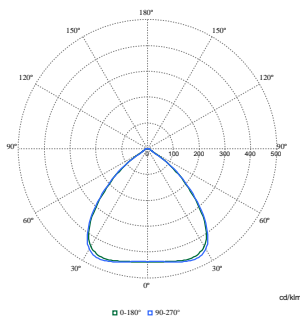

Fotometrische gegevens

Polar Normal (separate) - BY580PI - 910505104562