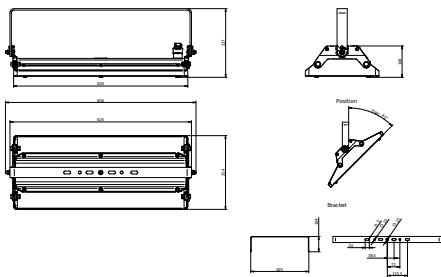

GentleSpace Gen4

Abmessungsskizzen

BY580P, BY582P Bracket