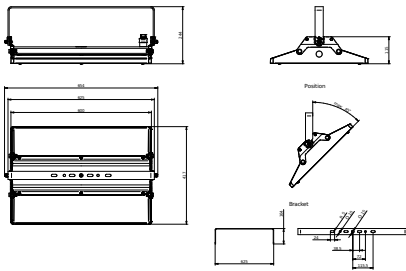

GentleSpace gen4

Durées de vie (conformes IES)

Taux de défaillance de l'appareillage à la durée de vie utile moyenne de 100 000 h	10 %
Flux lumineux sortant à la durée de vie utile moyenne* de 50 000 h	-
Flux lumineux sortant à la durée de vie utile moyenne* de 100 000 h	L85

Données du produit

Nom du produit de la commande	BY581P 250S/840 DIA HE WB GC SI BP 1mCW5
Nom de produit complet	BY581P 250S/840 DIA HE WB GC SI BP 1mCW5

Code EOC	872016959053300
Code de commande	59053300
Code 12NC	910505104557
Numérateur - Quantité par kit	1
Code EAN – Produit/Boîte	8720169590533
Conditionnement par carton	1
Codes EAN/UPC – Boîte	8720169590533
Code famille de produits	BY581P [Gentlespace gen4 Large]

Schéma dimensionnel

BY581P, BY583P Bracket