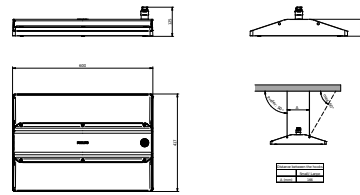

BY581P, BY583P suspended