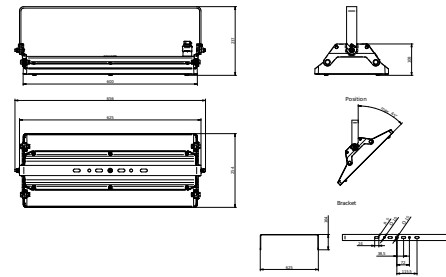

BY580P, BY582P Bracket