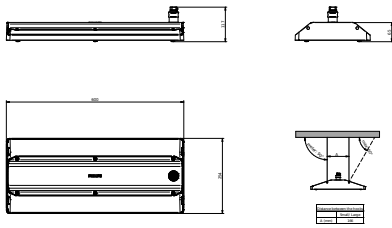

GentleSpace Gen4

Abmessungsskizzen

BY580P, BY582P suspended