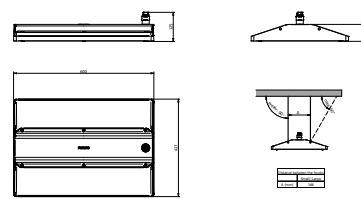

BY581P, BY583P suspended