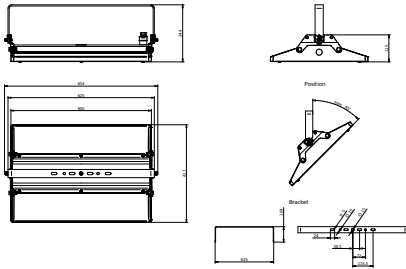

GentleSpace Gen4

Abmessungsskizzen

BY581P, BY583P Bracket