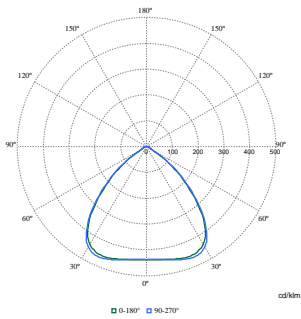

Photometrische Daten

Polar Normal (separate) - BY580PI - 910505104555