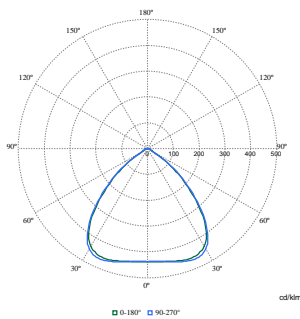

Photometrische Daten

Polar Normal (separate) - BY580PI - 910505104553