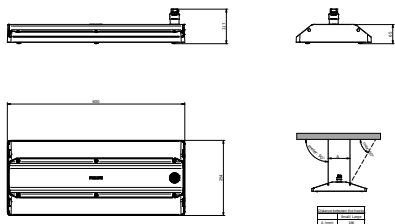

GentleSpace Gen4

Abmessungsskizzen

BY580P, BY582P suspended