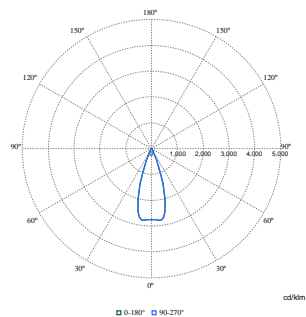

GreenSpace Evo Mini Fixed, einstellbar

Abmessungsskizzen

Photometrische Daten

Polar Normal (separate) - RS320BI - 910505104501