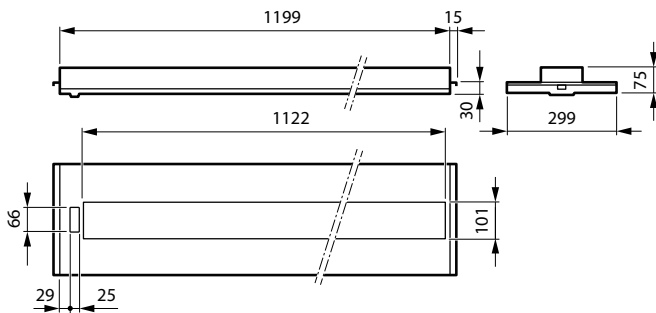

TrueBlend inbouw

Fotobiologisch risico	Photobiological risk group 1 @200mm to EN62778
Conform EU RoHS-richtlijn	Ja
Brandbaarheidscategorie van de diffuser	TP(b) diffuser flammability class
Prestaties bij omgevingstemperatuur Tq	25 °C
Bereik omgevingstemperatuur	+10 tot +35 °C

Initiële prestaties (conform IEC)

Tolerantie lichtstroom	+/-10%
Aanvankelijke kleurkwaliteit	(0.38, 0.38) SDCM ≤3.0
Tolerantie energieverbruik	+/-10%
Initiële Tolerantie kleurweergave-index	+/-2

Prestaties gedurende tijd (conform IEC)

Uitvalpercentage van regel-VSA bij mediaan bruikbare levensduur van 50.000 uur	2,5 %
Uitvalpercentage voorschakelapparatuur bij mediaan bruikbare levensduur van 100.000 uur	5 %
Lumenbehoud (EN-IEC 62722-2-1) bij mediaan bruikbare levensduur van 50.000 uur	L90

Lumenbehoud (EN-IEC 62722-2-1) bij mediaan bruikbare levensduur van 100.000 uur	L80

Productgegevens

Productnaam voor bestelling	RC453B 36S/940 DLO U5 L1200 W300 B30
Volledige productnaam	RC453B 36S/940 DLO U5 L1200 W300 B30
Full EOC	872016962199200
Bestelcode	8720169621992
Materiaalnr. (12NC)	910505103975
Lokale code	8720169621992
Numerator - Aantal per pak	1
EAN/UPC - product/behuizing	8720169621992
Numerator - Dozen per buitendoos	1
EAN/UPC - Case	8720169621992
Code productfamilie	RC455B [TrueBlend Recessed Bandrastrer]

Maatschets