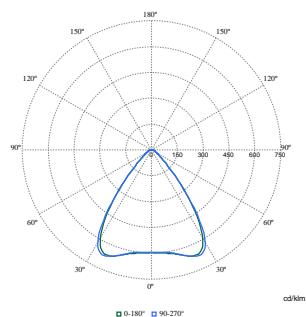

Maatschets

TrueBlend inbouw

Fotometrische gegevens

Polar Normal (separate) - RC450BI - 910505103975