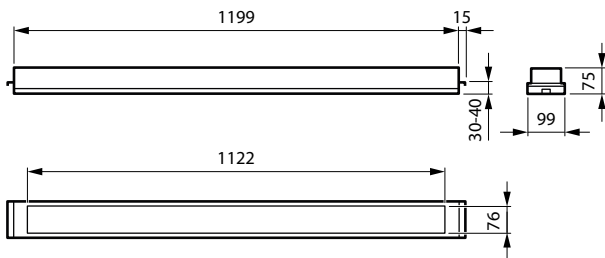

TrueBlend inbouw

Conform EU RoHS-richtlijn	Ja
Brandbaarheidscategorie van de diffuser	TP(b) diffuser flammability class
Prestaties bij omgevingstemperatuur Tq	25 °C
Bereik omgevingstemperatuur	+10 tot +35 °C

Initiële prestaties (conform IEC)

Tolerantie lichtstroom	+/-10%
Aanvankelijke kleurkwaliteit	(0.38, 0.38) SDCM ≤3.0
Tolerantie energieverbruik	+/-10%
Initiële Tolerantie kleurweergave-index	+/-2

Prestaties gedurende tijd (conform IEC)

Uitvalpercentage van regel-VSA bij mediaan bruikbare levensduur van 50.000 uur	2,5 %
Uitvalpercentage voorschakelapparatuur bij mediaan bruikbare levensduur van 100.000 uur	5 %
Lumenbehoud (EN-IEC 62722-2-1) bij mediaan bruikbare levensduur van 50.000 uur	L90

Lumenbehoud (EN-IEC 62722-2-1) bij mediaan bruikbare levensduur van 100.000 uur	L80

Productgegevens

Productnaam voor bestelling	RC455B 36S/940 DLO L1200 W100 B30
Volledige productnaam	RC455B 36S/940 DLO L1200 W100 B30
Full EOC	872016962164000
Bestelcode	8720169621640
Materiaalnr. (12NC)	910505103940
Lokale code	8720169621640
Numerator - Aantal per pak	1
EAN/UPC - product/behuizing	8720169621640
Numerator - Dozen per buitendoos	1
EAN/UPC - Case	8720169621640
Code productfamilie	RC455B [TrueBlend Recessed Bandrastrer]

Maatschets