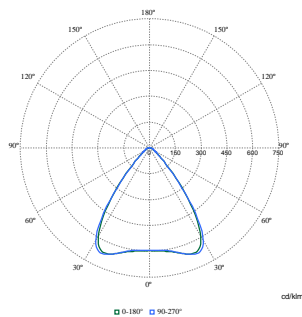

Maatschets

Fotometrische gegevens

Polar Normal (separate) - RC450BI - 910505103940