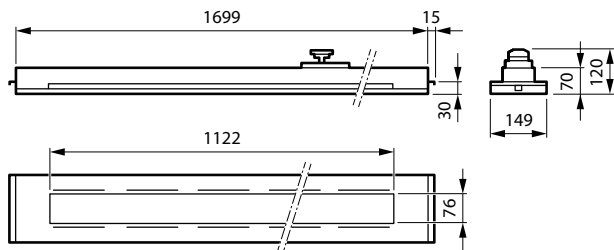

Initiële prestaties (conform IEC)

Tolerantie lichtstroom	+/-10%
Aanvankelijke kleurkwaliteit	(0.38, 0.38) SDCM ≤3.0
Tolerantie energieverbruik	+/-10%
Initiële Tolerantie kleurweergave-index	+/-2

Prestaties gedurende tijd (conform IEC)

Uitvalpercentage van regel-VSA bij mediaan bruikbare levensduur van 50.000 uur	2,5 %
Uitvalpercentage voorschakelapparatuur bij mediaan bruikbare levensduur van 100.000 uur	5 %

Lumenbehoud (EN-IEC 62722-2-1) bij mediaan bruikbare levensduur van 50.000 uur	L90
Lumenbehoud (EN-IEC 62722-2-1) bij mediaan bruikbare levensduur van 100.000 uur	L80

Productgegevens

Productnaam voor bestelling	RC455X 36S/940 DLO W5 L1700 W150 B30 WT
Volledige productnaam	RC455X 36S/940 DLO W5 L1700 W150 B30 WT
Full EOC	872016962149700
Bestelcode	8720169621497
Materiaalnr. (12NC)	910505103925
Lokale code	8720169621497
Numerator - Aantal per pak	1
EAN/UPC - product/behuizing	8720169621497
Numerator - Dozen per buitendoos	1
EAN/UPC - Case	8720169621497
Code productfamilie	RC455B [TrueBlend Recessed Bandraster]

Maatschets