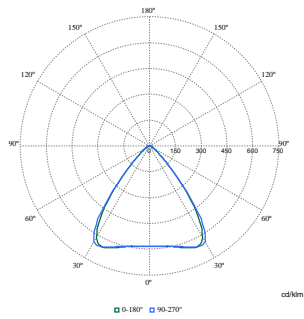

TrueBlend inbouw

Fotometrische gegevens

Polar Normal (separate) - RC450BI - 910505103925