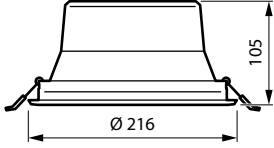

CoreLine Downlight gen5

Boyutlu çizim