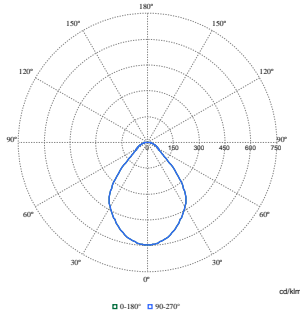

Fotometrik bilgi

Polar Normal (separate) - DN142BI - 910505103615