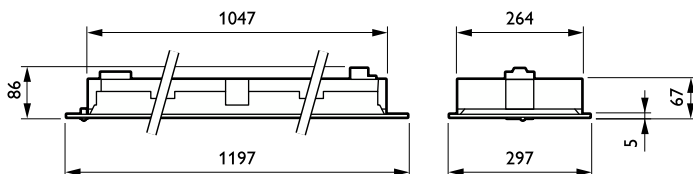

Initiële prestaties (conform IEC)

Tolerantie lichtstroom	+/-10%
Aanvankelijke kleurkwaliteit	Tunable, SDCM ≤3
Tolerantie energieverbruik	+/-10%
Standaardafwijking kleurcombinatie (McAdam-ellips)	SDCM≤3

Prestaties gedurende tijd (conform IEC)

Uitvalpercentage van regel-VSA bij mediaan bruikbare levensduur van 50.000 uur	2,5 %

Uitvalpercentage voorschakelapparatuur bij mediaan bruikbare levensduur van 100.000 uur	5 %
Lumenbehoud (EN-IEC 62722-2-1) bij mediaan bruikbare levensduur van 50.000 uur	L90
Lumenbehoud (EN-IEC 62722-2-1) bij mediaan bruikbare levensduur van 100.000 uur	L75

Productgegevens

Productnaam voor bestelling	RC461B 80S/TWBU SEIA W30L120 VPC U4
Volledige productnaam	RC461B 80S/TWBU SEIA W30L120 VPC U4
Full EOC	872016910059600
Bestelcode	8720169100596
Materiaalnr. (12NC)	910505103394
Numerator - Aantal per pak	1
EAN/UPC - product/behuizing	8720169100596
Numerator - Dozen per buitendoos	1
EAN/UPC - Case	8720169100596
Code productfamilie	RC461B [PowerBalance recessed]

Maatschets