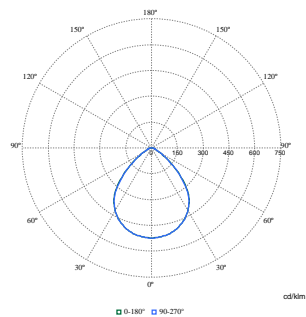

Maatschets

PowerBalance gen2

Fotometrische gegevens

Polar Normal (separate) - RC460BP - 910505103394