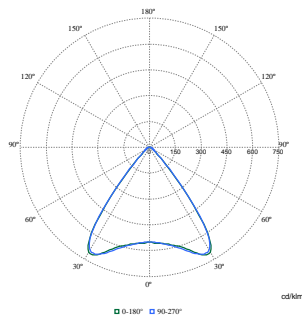

## Fotometrische gegevens

Polar Normal (separate) - RC530BI - 910505103157