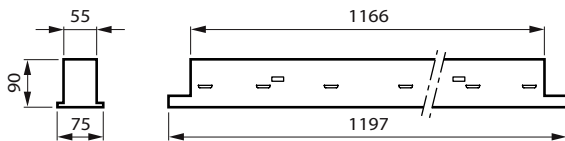

Lumenbehoud (EN-IEC 62722-2-1) bij
mediaan bruikbare levensduur van 75.000
uur

Lumenbehoud (EN-IEC 62722-2-1) bij L80
mediaan bruikbare levensduur van 100.000
uur

Duurzaamheidsgegevens

Sustainability rating Unclassified

Reparatieklasse Bij reparatieklasse C kan de driver van dit armatuur worden vervangen door een servicetechnicus. Er is speciale zorg nodig bij het demonteren en weer monteren, en er kan specifiek gereedschap nodig zijn.

Onderdelen en documentatie zijn enige tijd beschikbaar.

Productgegevens

Productnaam voor bestelling	RC530B 34S/930 SEIA W8L120 VPC U4 W3
Volledige productnaam	RC530B 34S/930 SEIA W8L120 VPC U4 W3
Full EOC	871951497151600
Bestelcode	8719514971516
Materiaalnr. (12NC)	910505103157
Lokale code	8719514971516
Numerator - Aantal per pak	1
EAN/UPC - product/behuizing	8719514971516
Numerator - Dozen per buitendoos	1
EAN/UPC - Case	8719514971516
Code productfamilie	RC530B [Trueline Recessed OC]

Maatschets

Recessed VPC_W8L120_sensor/IP