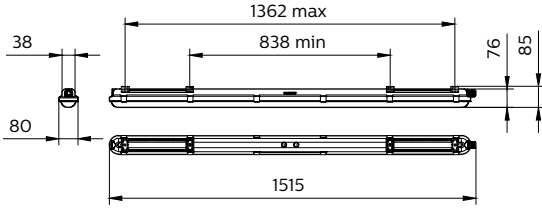

CoreLine Waterproof

Boyutlu çizim