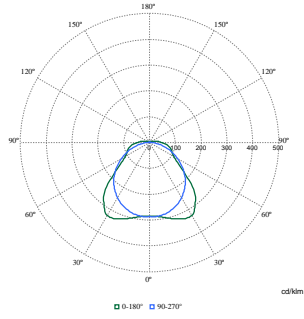

CoreLine Waterproof

Boyutlu çizim

Fotometrik bilgi

Polar Normal (separate) - WT120CI - 910505103015