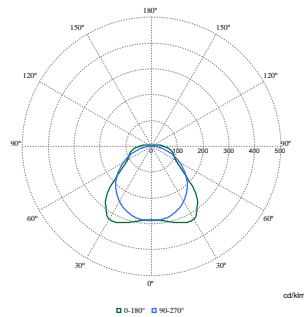

## Fotometrische gegevens

Polar Normal (separate) - WT120CI - 910505103014