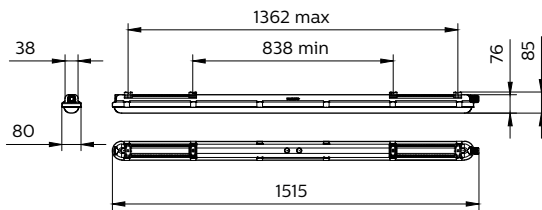

CoreLine Waterdicht WT120C

Volledige productnaam	WT120C G2 LED80S/840 WIA ELB3 L1500
Full EOC	871951496535500
Bestelcode	8719514965355
Materiaalnr. (12NC)	910505103014
Lokale code	8719514965355
Numerator - Aantal per pak	1

EAN/UPC - product/behuizing	8719514965355
Numerator - Dozen per buitendoos	1
EAN/UPC - Case	8719514965355
Code productfamilie	WT130C [Coreline Waterproof G2 LSC]

Maatschets