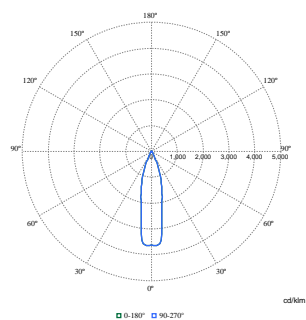

GreenSpace Evo Mini Ajustabil

Între inere la un flux luminos (EN-IEC 62722-2-1) la durata medie de via a utilă*	L80 100.000 h

Date despre sustenabilitate

Scor de sustenabilitate	Signify Circle
Clasă de între inere	Aparatul de iluminat din clasa A este echipat cu piese care pot fi reparate (după caz): placă LED, balast, unită i de comandă, dispozitiv de protec ie contra supratensiunii, sistem optic, capac frontal și piese mecanice

Date despre produs

Nume comandă produs	RS321B 17S/PC930 WIA-E HMB WH

Numele complet al produsului	RS321B 17S/PC930 WIA-E HMB WH
Full EOC	872016958996400
Cod de comandă	58996400
Număr material (12NC)	910505102999
Numărător – Cantitate per pachet	1
EAN/UPC – Produs/Cutie	8720169589964
Numărător SAP – Pachete per exterior	1
EAN/UPC – Cutie	8720169589964
Cod familie de produse	RS321B [GreenSpace Evo Mini Adjustable]

Cote

Date fotometrice

Polar Normal (separate) - RS320BI - 910505102999