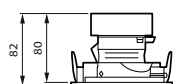

GreenSpace Evo Mini Ajustabil

Între inere la un flux luminos (EN-IEC 62722-2-1) la durata medie de via a utilă*	L80 100.000 h

Date despre sustenabilitate

Scor de sustenabilitate	Signify Circle
Clasă de între inere	Aparatul de iluminat din clasa A este echipat cu piese care pot fi reparate (după caz): placă LED, balast, unită i de comandă, dispozitiv de protec ie contra supratensiunii, sistem optic, capac frontal și piese mecanice

Date despre produs

Nume comandă produs	RS321B 17S/PC930 WIA-E HMB WH

Numele complet al produsului	RS321B 17S/PC930 WIA-E HMB WH
Full EOC	872016958996400
Cod de comandă	58996400
Număr material (12NC)	910505102999
Numărător – Cantitate per pachet	1
EAN/UPC – Produs/Cutie	8720169589964
Numărător SAP – Pachete per exterior	1
EAN/UPC – Cutie	8720169589964
Cod familie de produse	RS321B [GreenSpace Evo Mini Adjustable]

Cote