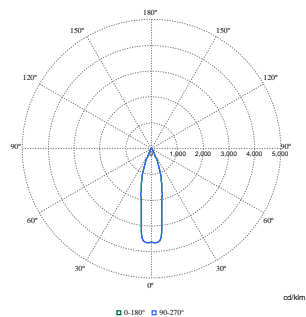

GreenSpace Evo Mini Fixed, einstellbar

Abmessungsskizzen

Photometrische Daten

Polar Normal (separate) - RS320BI - 910505102999