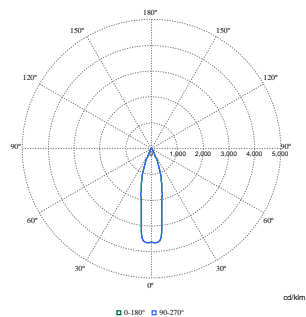

GreenSpace Evo Mini Fixed, einstellbar

Abmessungsskizzen

Photometrische Daten

Polar Normal (separate) - RS320BI - 910505102998