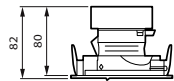

GreenSpace Evo Mini Fixed, einstellbar

Abmessungsskizzen