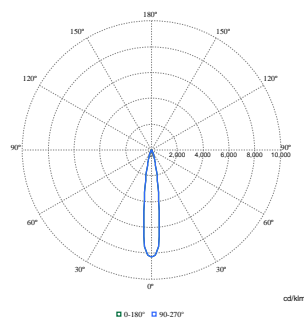

GreenSpace Evo Mini Fixed

Code productfamilie

RS320B [GreenSpace Evo Mini Fixed]

Maatschets

Fotometrische gegevens

Polar Normal (separate) - RS320BI - 910505102997