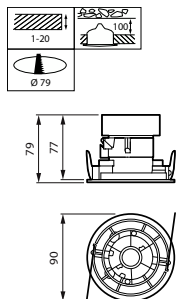

GreenSpace Evo Mini Fixed

Code productfamilie

RS320B [GreenSpace Evo Mini Fixed]

Maatschets