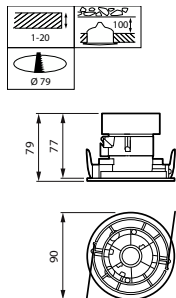

GreenSpace Evo Mini Fixed

Maatschets