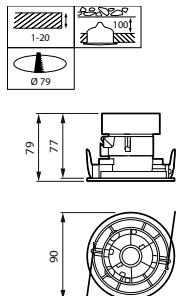

GreenSpace Evo Mini Fast

Målskitse