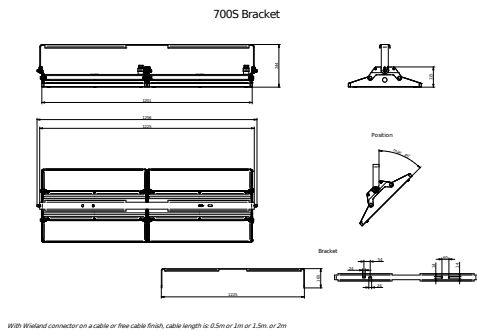

Možnosti pripojenia	Interact Ready
Mechanické časti a teleso	
Materiál telesa	Hliník
Materiál reflektora	Polykarbonát
Optický materiál	Polykarbonát
Materiál optického krytu	Sklo
Materiál upevnenia	Hliník
Farba telesa	Strieborná
Povrchová úprava optického krytu	Číra
Celková dĺžka	417 mm
Celková šírka	654 mm
Celková výška	244 mm
Rozmery (výška x šírka x hĺbka)	244 x 654 x 417 mm
Krytie IP	IP65 [Ochrana pred vniknutím prachu a odolnosť proti silnému prúdu vody]
Kód krytia IP (mechanický náraz)	IK07 [2 J, zosilnené]
Montáž	Konzola
Čistá hmotnosť (kus)	12,000 kg

Rozmerový obrázok

Fotometrické údaje

Polar Normal (separate) - null - 910505102956