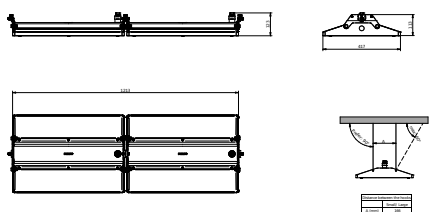

GentleSpace gen4

Lumenedlikehold (EN-IEC 62722-2-1)	L85
ved median levetid* er 100 000 timer	

Produktdata

Produktnavn for bestilling	BY581P 700S/840 DIA WB GC SI
Fullstendig produktnavn	BY581P 700S/840 DIA WB GC SI
Full EOC	872016958949000
Bestillingskode	910505102953

Materialenr. (12NC)	910505102953
Antall – per pakke	1
EAN/UPC – produkt/boks	8720169589490
SAP-teller – pakker per utvendige	1
EAN/UPC – boks	8720169589490
Produktseriekode	BY581P [Gentlespace gen4 Large]

Målskisse

700s suspended