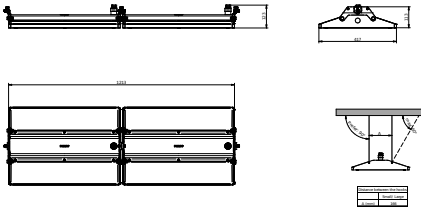

GentleSpace Gen4

Abmessungsskizzen

700s suspended