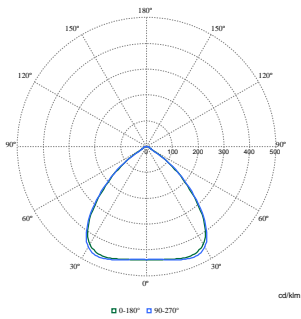

Photometrische Daten

Polar Normal (separate) - BY580PI - 910505102938