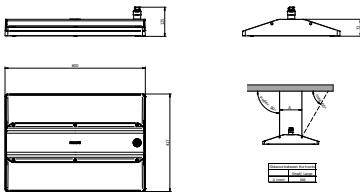

GentleSpace gen4

Durées de vie (conformes IES)

Taux de défaillance de l'appareillage à la durée de vie utile moyenne de 100 000 h	10 %
Flux lumineux sortant à la durée de vie utile moyenne* de 50 000 h	-
Flux lumineux sortant à la durée de vie utile moyenne* de 100 000 h	L85

Données du produit

Nom du produit de la commande	BY581P 350S/840 DIA HE WB GC SI XT 1m
Nom de produit complet	BY581P 350S/840 DIA HE WB GC SI XT 1m

Code EOC	872016958931500
Code de commande	58931500
Code 12NC	910505102937
Numérateur - Quantité par kit	1
Code EAN – Produit/Boîte	8720169589315
Conditionnement par carton	1
Codes EAN/UPC – Boîte	8720169589315
Code famille de produits	BY581P [Gentlespace gen4 Large]

Schéma dimensionnel

BY581P, BY583P suspended