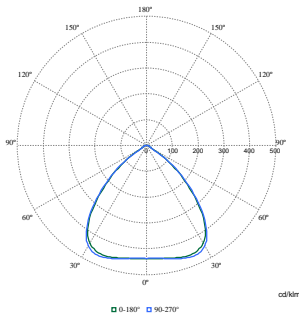

Données photométriques

Polar Normal (separate) - BY580PI - 910505102937