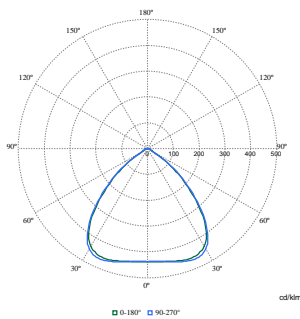

Photometrische Daten

Polar Normal (separate) - BY580PI - 910505102935