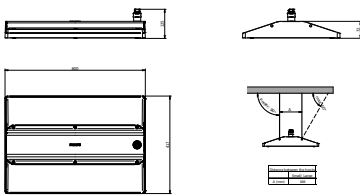

GentleSpace Gen4

Duurzaamheidsgegevens

Sustainability rating	Signify Circle
Klasse van onderhoudsgemak	Klasse A, armatuur is voorzien van onderdelen waaraan onderhoud kan worden gepleegd (wanneer dat nodig is): LED-kaart, driver, regeleenheden, bescherming tegen schakelpieken, optiek, frontpaneel en mechanische onderdelen
Ingebedde koolstof (A1-A3)	78,7 kg CO₂e
Verhouding van bewerkte materialen in product	38,9 %
Recyclebare inhoudsverhouding van het eindproduct	58,1 %
GWP totaal B6 (kg CO2eq) Opgegeven eenheid	Bereken met uw lokale energiemixwaarde: Vermogen (kW, aangegeven eenheid) * Levensduur (uren, aangegeven eenheid) * Energiemix (kg CO₂eq / kWh)
GWP totaal B6 (kg CO2eq) Functionele eenheid	Bereken met uw lokale energiemixwaarde: Aangegeven vermogen (kW) * 1000 (lm) / lumenoutput (lm) Aangegeven eenheid * 35000 (uur) * energiemix (kg CO₂ eq / kWh)

Productgegevens

Productnaam voor bestelling	BY581P 250S/830 DIA HE WB GC SI
Volledige productnaam	BY581P 250S/830 DIA HE WB GC SI
Full EOC	872016958927800
Bestelcode	8720169589278
Materiaalnr. (12NC)	910505102933
Lokale code	8720169589278
Numerator - Aantal per pak	1
EAN/UPC - product/behuizing	8720169589278
Numerator - Dozen per buitendoos	1
EAN/UPC - Case	8720169589278
Code productfamilie	BY581P [Gentlespace gen4 Large]

Maatschets

BY581P, BY583P suspended