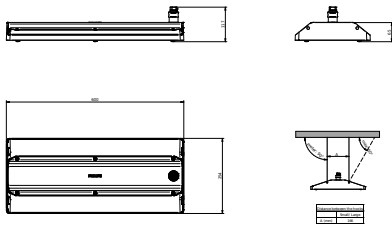

GentleSpace Gen4

Abmessungsskizzen

BY580P, BY582P suspended