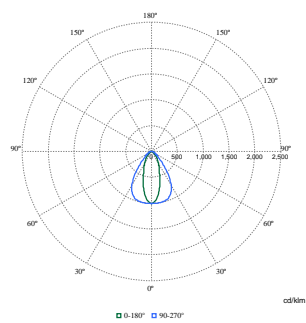

Fotometriske data

Polar Normal (separate) - BY580PI - 910505102924