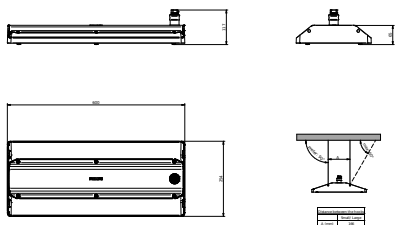

GentleSpace gen4

Målskisse

BY580P, BY582P suspended