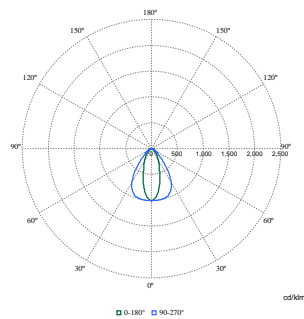

Photometrische Daten

Polar Normal (separate) - BY580PI - 910505102924