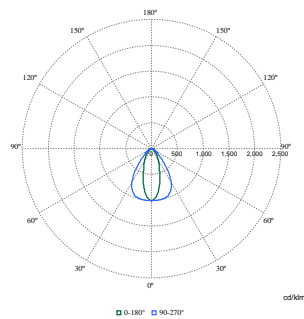

Photometrische Daten

Polar Normal (separate) - BY580PI - 910505102923