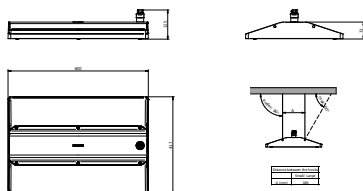

GentleSpace gen4

Full EOC	872016958917900
Kód objednávky	58917900
Číslo materiálu (12NC)	910505102923
Číslování – počet v balení	1
EAN/UPC – výrobek/pouzdro	8720169589179

Číslování SAP – balení v krabici	1
Pouzdro – EAN/UPC	8720169589179
Kód produktové řady	BY581P [Gentlespace gen4 Large]

Rozměrové výkresy

BY581P, BY583P suspended