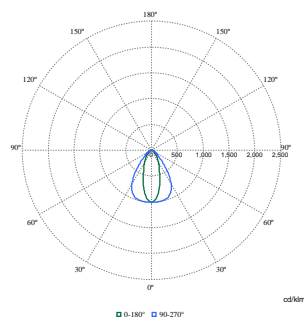

Fotometrické údaje

Polar Normal (separate) - BY580PI - 910505102923