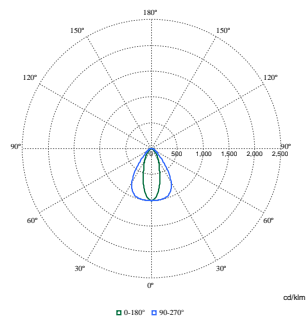

Photometrische Daten

Polar Normal (separate) - BY580PI - 910505102922