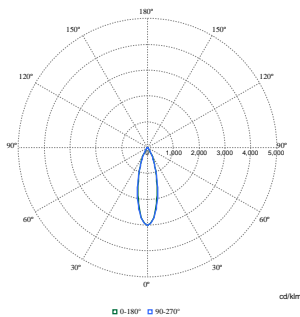

Fotometrische gegevens

Polar Normal (separate) - BY580PI - 910505102921