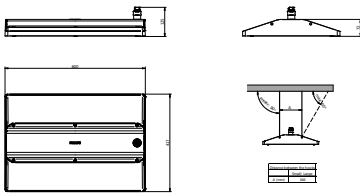

GentleSpace Gen4

Initiële prestaties (conform IEC)

Tolerantie lichtstroom	+/-10%
Aanvankelijke kleurkwaliteit	(0.383, 0.377) SDCM 3
Tolerantie energieverbruik	+/-5%

Prestaties gedurende tijd (conform IEC)

Uitvalpercentage voorschakelapparatuur bij mediaan bruikbare levensduur van 100.000 uur	10 %
Lumenbehoud (EN-IEC 62722-2-1) bij mediaan bruikbare levensduur van 50.000 uur	-
Lumenbehoud (EN-IEC 62722-2-1) bij mediaan bruikbare levensduur van 100.000 uur	L85

Productgegevens

Productnaam voor bestelling	BY581P 250S/840 DIA HE XNB GC SI
Volledige productnaam	BY581P 250S/840 DIA HE XNB GC SI
Full EOC	872016958915500
Bestelcode	8720169589155
Materiaalnr. (12NC)	910505102921
Lokale code	8720169589155
Numerator - Aantal per pak	1
EAN/UPC - product/behuizing	8720169589155
Numerator - Dozen per buitendoos	1
EAN/UPC - Case	8720169589155
Code productfamilie	BY581P [Gentlespace gen4 Large]

Maatschets

BY581P, BY583P suspended