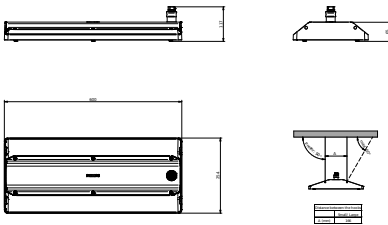

GentleSpace Gen4

Daten zur Nachhaltigkeit

Nachhaltigkeitsbewertung	Signify Circle
Enthaltener Kohlenstoff (A1-A3)	49,1 kg CO₂e
Anteil des Produkts an Sekundärmaterialien	42,2 %
Anteil des recycelbaren Inhalts des Endprodukts	60,8 %
GWP gesamt B6 (kg CO₂eq) Deklarierte Einheit	Bitte berechnen Sie mit Ihrem lokalen Energiemixwert: Deklarierte Leistung (kW) * Betriebsdauer (Stunden) der deklarierten Einheit * Energiemix (kg CO₂eq / kWh)
GWP gesamt B6 (kg CO₂eq) Funktionale Einheit	Bitte berechnen Sie mit Ihrem lokalen Energiemixwert: Deklarierte Leistung (kW) * 1000 (lm) / Lichtstrom (lm) deklarierte Einheit * 35.000 (Stunden)

* Energiemix (kg CO₂-Äquivalent / kWh)

Produktdaten

Bestell-Produktname	BY580P 170S/840 DIA HE XNB GC SI
Gesamtbezeichnung des Produkts	BY580P 170S/840 DIA HE XNB GC SI
Gesamt-Produktcode	872016958914800
Bestellcode	58914800
Material-Nr. (12NC)	910505102920
Anzahl pro Verpackung	1
EAN/UPC – Produkt/Kiste	8720169589148
Zähler - Pakete pro Außenkarton	1
EAN Umverpackung	8720169589148
Produktfamiliencode	BY580P [Gentlespace gen4 Small]

Abmessungsskizzen

BY580P, BY582P suspended