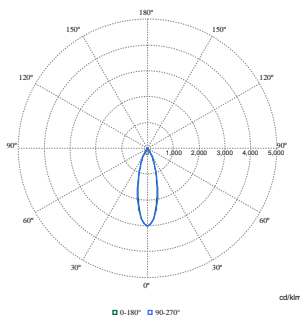

Photometrische Daten

Polar Normal (separate) - BY580PI - 910505102920