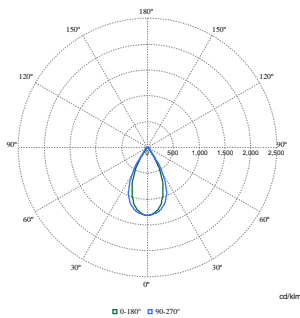

Fotometrické údaje

Polar Normal (separate) - BY580PI - 910505102917