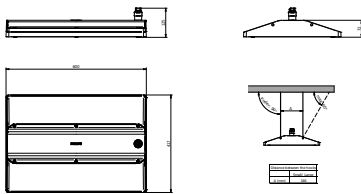

GentleSpace gen4

Celkový GWP B6 (kg CO2 ekv.) funkční jednotka	Prosím vypočítejte pomocí vašeho lokálního energetického mixu: deklarovaný výkon jednotky (kW) * 1000 (lm) / světelný tok (lm) deklarované jednotky * 35 000 (hodin) * energetický mix (kg CO2 ekv./kWh)
Označení a balení	
Objednací název produktu	BY581P 250S/840 DIA HE NB GC SI
Celý název výrobku	BY581P 250S/840 DIA HE NB GC SI

Full EOC	872016958911700
Kód objednávky	58911700
Číslo materiálu (12NC)	910505102917
Číslování – počet v balení	1
EAN/UPC – výrobek/pouzdro	8720169589117
Číslování SAP – balení v krabici	1
Pouzdro – EAN/UPC	8720169589117
Kód produktové řady	BY581P [Gentlespace gen4 Large]

Rozměrové výkresy

BY581P, BY583P suspended