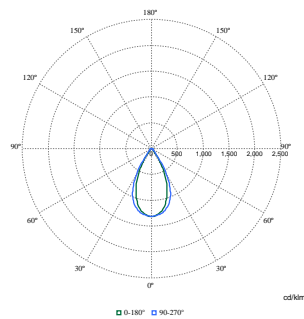

Photometrische Daten

Polar Normal (separate) - BY580PI - 910505102916