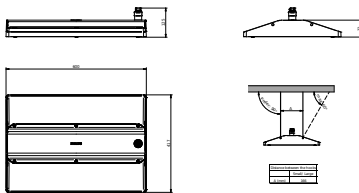

Daten zur Nachhaltigkeit

Nachhaltigkeitsbewertung	Signify Circle
Servicefreundlichkeitsklasse	Klasse A, Leuchte ist mit wartungsfähigen Teilen ausgestattet (falls zutreffend): LED-Platte, Treiber, Steuereinheiten, Überspannungsschutzgerät, Optik, Frontabdeckung und mechanische Teile
Enthaltener Kohlenstoff (A1-A3)	78,7 kg CO_{2e}
Anteil des Produkts an Sekundärmaterialien	38,9 %
Anteil des recycelbaren Inhalts des Endprodukts	58,1 %
GWP gesamt B6 (kg CO_{2eq}) Deklarierte Einheit	Bitte berechnen Sie mit Ihrem lokalen Energiemixwert: Deklarierte Leistung (kW) * Betriebsdauer (Stunden) der

	deklarierten Einheit * Energiemix (kg CO_{2eq} / kWh)
GWP gesamt B6 (kg CO_{2eq}) Funktionale Einheit	Bitte berechnen Sie mit Ihrem lokalen Energiemixwert: Deklarierte Leistung (kW) * 1000 (lm) / Lichtstrom (lm) deklarierte Einheit * 35.000 (Stunden) * Energiemix (kg CO₂-Äquivalent / kWh)

Produktdaten

Bestell-Produktname	BY581P 250S/840 DIA NB GC SI
Gesamtbezeichnung des Produkts	BY581P 250S/840 DIA NB GC SI
Gesamt-Produktcode	872016958909400
Bestellcode	58909400
Material-Nr. (12NC)	910505102915
Anzahl pro Verpackung	1
EAN/UPC – Produkt/Kiste	8720169589094
Zähler – Pakete pro Außenkarton	1
EAN Umverpackung	8720169589094
Produktfamiliencode	BY581P [Gentlespace gen4 Large]

Abmessungsskizzen

BY581P, BY583P suspended