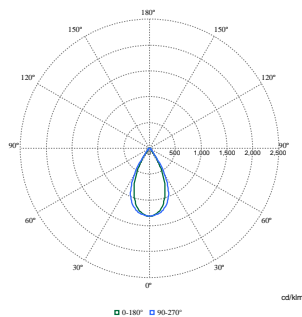

Photometrische Daten

Polar Normal (separate) - BY580PI - 910505102915