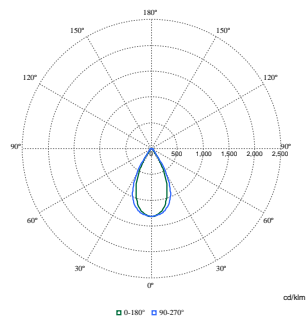

Photometrische Daten

Polar Normal (separate) - BY580PI - 910505102915