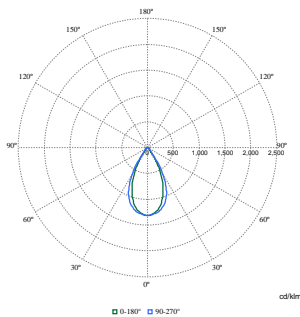

Fotometrische gegevens

Polar Normal (separate) - BY580PI - 910505102914