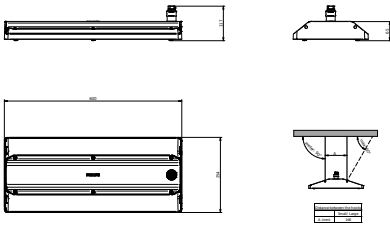

GentleSpace Gen4

Initiële prestaties (conform IEC)

Tolerantie lichtstroom	+/-10%
Aanvankelijke kleurkwaliteit	(0.380, 0.375) SDCM 3
Tolerantie energieverbruik	+/-5%

Prestaties gedurende tijd (conform IEC)

Uitvalpercentage voorschakelapparatuur bij mediaan bruikbare levensduur van 100.000 uur	10 %
Lumenbehoud (EN-IEC 62722-2-1) bij mediaan bruikbare levensduur van 50.000 uur	-
Lumenbehoud (EN-IEC 62722-2-1) bij mediaan bruikbare levensduur van 100.000 uur	L85

Productgegevens

Productnaam voor bestelling	BY580P 170S/840 DIA NB GC SI
Volledige productnaam	BY580P 170S/840 DIA NB GC SI
Full EOC	872016958908700
Bestelcode	8720169589087
Materiaalnr. (12NC)	910505102914
Lokale code	8720169589087
Numerator - Aantal per pak	1
EAN/UPC - product/behuizing	8720169589087
Numerator - Dozen per buitendoos	1
EAN/UPC - Case	8720169589087
Code productfamilie	BY580P [Gentlespace gen4 Small]

Maatschets

BY580P, BY582P suspended