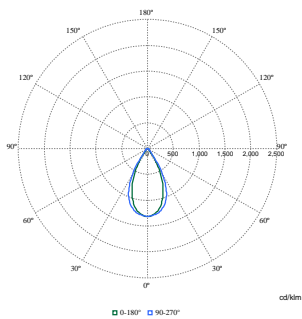

Photometrische Daten

Polar Normal (separate) - BY580PI - 910505102914