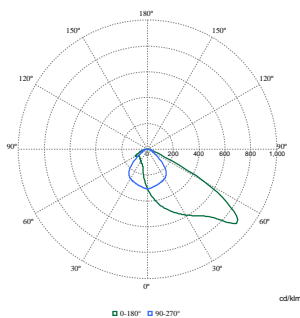

Photometrische Daten

Polar Normal (separate) - BY580PI - 910505102912