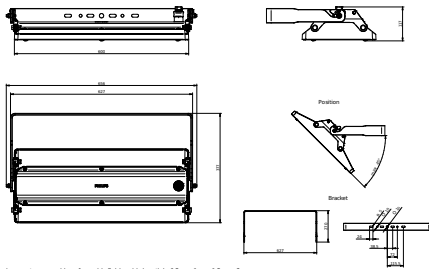

GentleSpace Gen4

Daten zur Nachhaltigkeit

Nachhaltigkeitsbewertung	Signify Circle
Enthaltener Kohlenstoff (A1-A3)	49,1 kg CO₂e
Anteil des Produkts an Sekundärmaterialien	42,2 %
Anteil des recycelbaren Inhalts des Endprodukts	60,8 %
GWP gesamt B6 (kg CO₂eq) Deklarierte Einheit	Bitte berechnen Sie mit Ihrem lokalen Energiemixwert: Deklarierte Leistung (kW) * Betriebsdauer (Stunden) der deklarierten Einheit * Energiemix (kg CO₂eq / kWh)
GWP gesamt B6 (kg CO₂eq) Funktionale Einheit	Bitte berechnen Sie mit Ihrem lokalen Energiemixwert: Deklarierte Leistung (kW) * 1000 (lm) / Lichtstrom (lm) deklarierte Einheit * 35.000 (Stunden)

* Energiemix (kg CO₂-Äquivalent / kWh)

Produktdaten

Bestell-Produktname	BY580P 170S/840 DIA HE ASYM GC SI MBW
Gesamtbezeichnung des Produkts	BY580P 170S/840 DIA HE ASYM GC SI MBW
Gesamt-Produktcode	872016958906300
Bestellcode	58906300
Material-Nr. (12NC)	910505102912
Anzahl pro Verpackung	1
EAN/UPC – Produkt/Kiste	8720169589063
Zähler - Pakete pro Außenkarton	1
EAN Umverpackung	8720169589063
Produktfamiliencode	BY580P [Gentlespace gen4 Small]

Abmessungsskizzen

BY580P, BY582P Wallmounted bracket