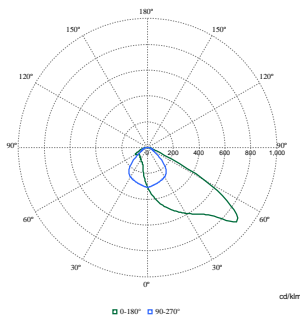

Fotometrische gegevens

Polar Normal (separate) - BY580PI - 910505102911