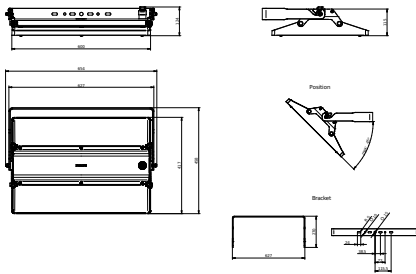

GentleSpace Gen4

Initiële prestaties (conform IEC)

Tolerantie lichtstroom	+/-10%
Aanvankelijke kleurkwaliteit	(0.380, 0.375) SDCM 3
Tolerantie energieverbruik	+/-5%

Prestaties gedurende tijd (conform IEC)

Uitvalpercentage voorschakelapparatuur bij mediaan bruikbare levensduur van 100.000 uur	10 %
Lumenbehoud (EN-IEC 62722-2-1) bij mediaan bruikbare levensduur van 50.000 uur	-
Lumenbehoud (EN-IEC 62722-2-1) bij mediaan bruikbare levensduur van 100.000 uur	L85

Productgegevens

Productnaam voor bestelling	BY581P 250S/840 DIA ASYM GC SI MBW
Volledige productnaam	BY581P 250S/840 DIA ASYM GC SI MBW
Full EOC	872016958905600
Bestelcode	8720169589056
Materiaalnr. (12NC)	910505102911
Lokale code	8720169589056
Numerator - Aantal per pak	1
EAN/UPC - product/behuizing	8720169589056
Numerator - Dozen per buitendoos	1
EAN/UPC - Case	8720169589056
Code productfamilie	BY581P [Gentlespace gen4 Large]

Maatschets

BY581P, BY583P Wallmounted bracket