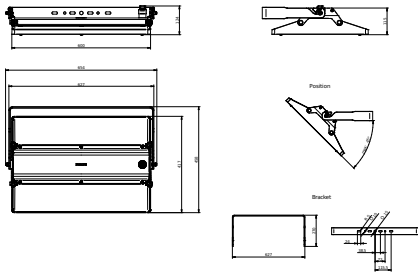

GentleSpace Gen4

Abmessungsskizzen

BY581P, BY583P Wallmounted bracket