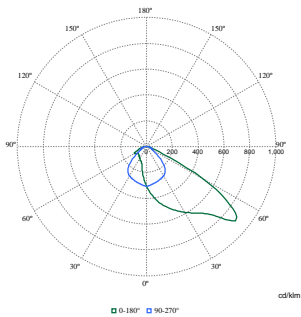

Photometrische Daten

Polar Normal (separate) - BY580PI - 910505102911