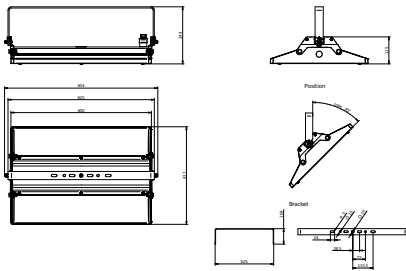

GentleSpace Gen4

Abmessungsskizzen

BY581P, BY583P Bracket