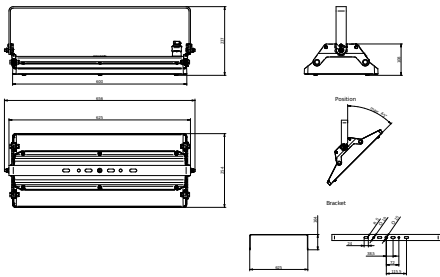

GentleSpace Gen4

Abmessungsskizzen

BY580P, BY582P Bracket