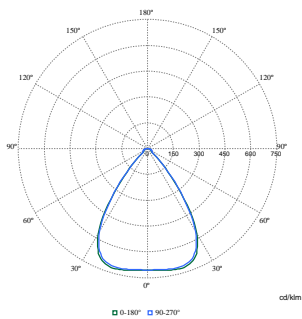

Photometrische Daten

Polar Normal (separate) - BY580PI - 910505102904